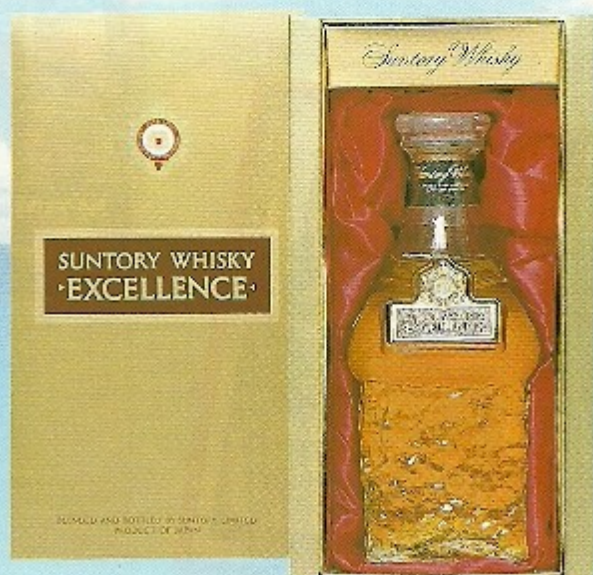

⑬ ロンバーツコーヒーセット  
<RCR-50> 5,000円

French wine set

⑭ フランスワインセットA  
10,000円

Canned fruit set

⑮ ほていフルーツ缶詰セット  
<HF-30> 2,850円

Ajinomoto Beni Flower set

⑯ 味の素べに花セット  
<MB-30> 3,000円

Managing Director's Preference  
専務はこれが好みと言っていたっけ。

27 J.W.ハーバー12年セット  
5,700円

Luxury 3 can tea set

28 高級お茶3缶セット  
3,700円

29 ヘネシーVSOP  
コニヤックの逸品 8,000円

Jimmy's World Assorted Nuts

30 ジミーワールドナッツ詰合せ  
〈6入〉 2,300円

Season-long Baht coffee set

31 ロンバーツコーヒーセット  
〈FOR 3C〉 3,000円