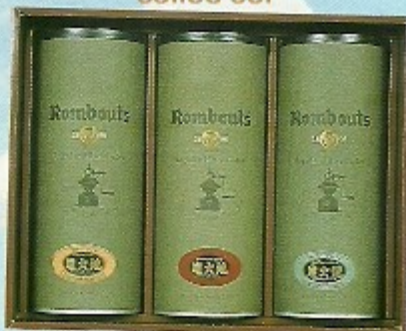

# ORIGINAL GIFT

⑦ スパームローズハムセット  
**3,200円**

⑩ アイスパインスパームローズハムセット  
**5,000円**

⑨ アイスパインスパームボークセット  
**4,500円**

Google Translate says:  
Our President has no eye for this  
Gotta be something other than that!

⑬ ロンバーツコーヒーセット  
<RCR-50> 5,000円

French wine set

⑭ フランスワインセットA  
10,000円

Canned fruit set

⑮ ほていフルーツ缶詰セット  
<HF-30> 2,850円

Ajinomoto Beni Flower set

⑯ 味の素べに花セット  
<MB-30> 3,000円

Managing Director's Preference  
専務はこれが好みと言っていたっけ。